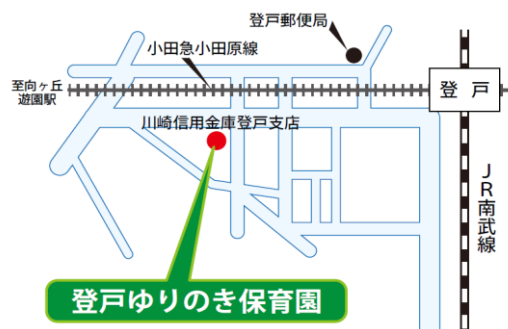

最寄駅から保育園まで

小田急線・JR南武線

登戸駅より徒歩4分